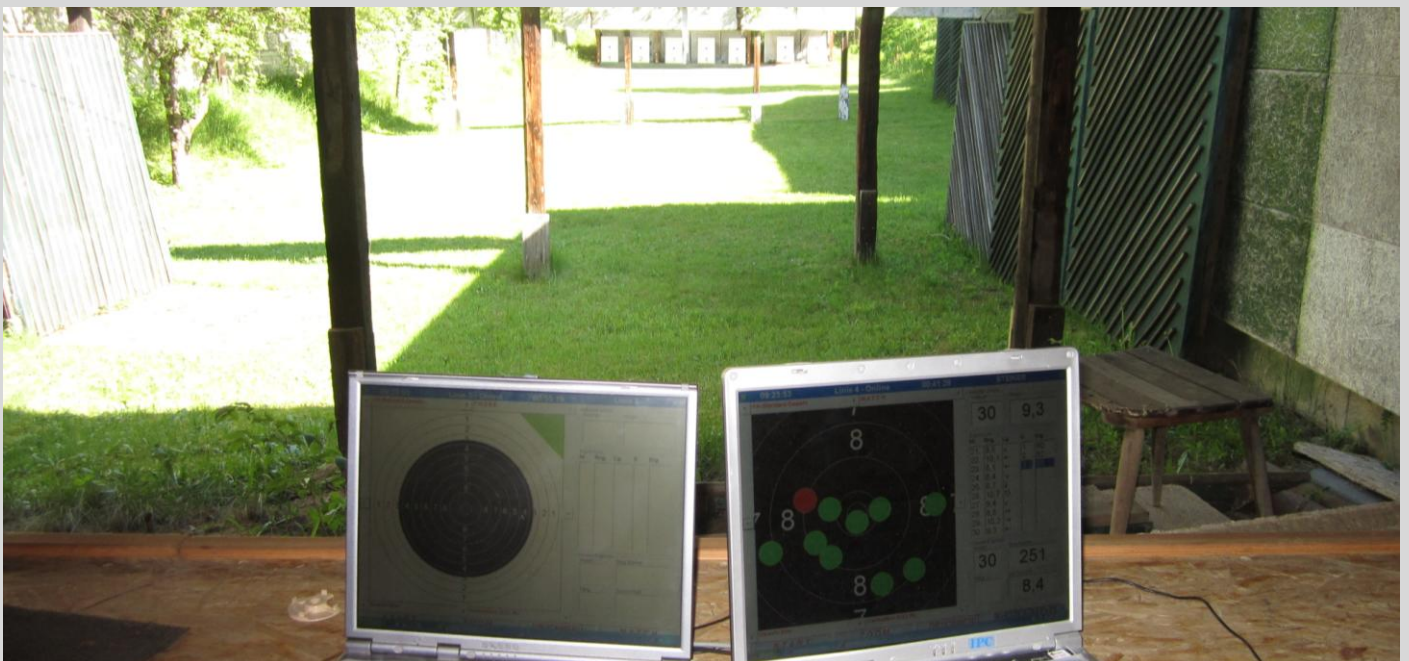

Unser Schützenhaus

Die 50m-Schießanlage umfasst 7 Stände und ist mit elektronischen Trefferanzeigen der Firma HÄRING ausgestattet

Die 25m-Anlage umfasst 5 fahrbare Stände